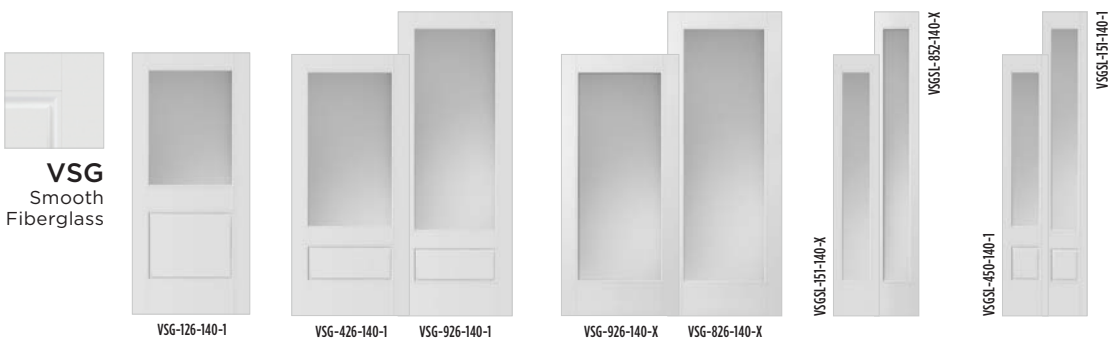

VISTAGRANDE™ SMOOTH FLUSH-GLAZED DOORS / SHOWN WITH PEARL™ GLASS

6'8"											
	106-1	126-1	114-X	120-X	122-X	404-1	420-1	426-1	926-X	152-X	450-1
Chord		126-115-1		120-115-X	122-115-X	404-115-1		426-115-1	926-115-X	152-115-X	450-115-1
Pearl		126-116-1		120-116-X	122-116-X	404-116-1		426-116-1	926-116-X	152-116-X	450-116-1
Pearl.	106-140-1	126-140-1	114-140-X	120-140-X	122-140-X	404-140-1	420-140-1	426-140-1	926-140-X	152-140-X	450-140-1
VFT	•	•	•	•	•	•	•	•	•	•	•
VSG	•	•	•	•	•	•	•	•	•	•	•

8'0"									
	120-1	122-1	926-1	810-X	814-X	820-X	826-X	151-1	852-X
Chord	120-115-1	122-115-1	426-115-1	810-115-X		820-115-X	826-115-X	151-115-1	852-115-X
Pearl	120-116-1	122-116-1	426-116-1	810-116-X		820-116-X	826-116-X	151-116-1	852-116-X
Pearl.	120-140-1	122-140-1	426-140-1	810-140-X	814-140-X	820-140-X	826-140-X	151-140-1	852-140-X
VFT	•	•	•	•	•	•	•	•	•
VSG	•	•	•	•	•	•	•	•	•