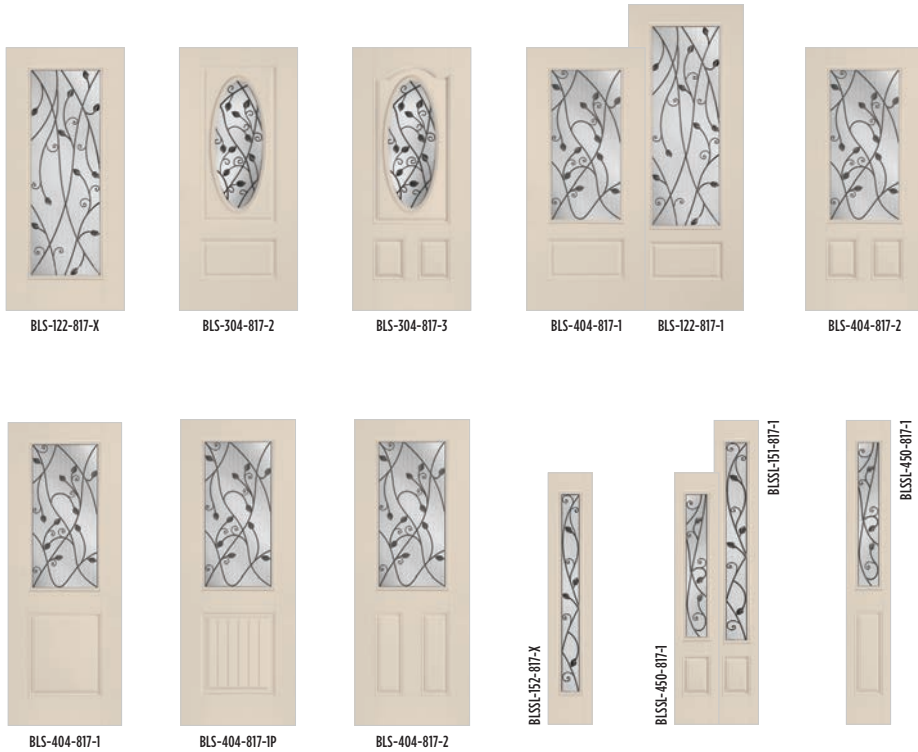

BELLEVILLE. SMOOTH DOORS