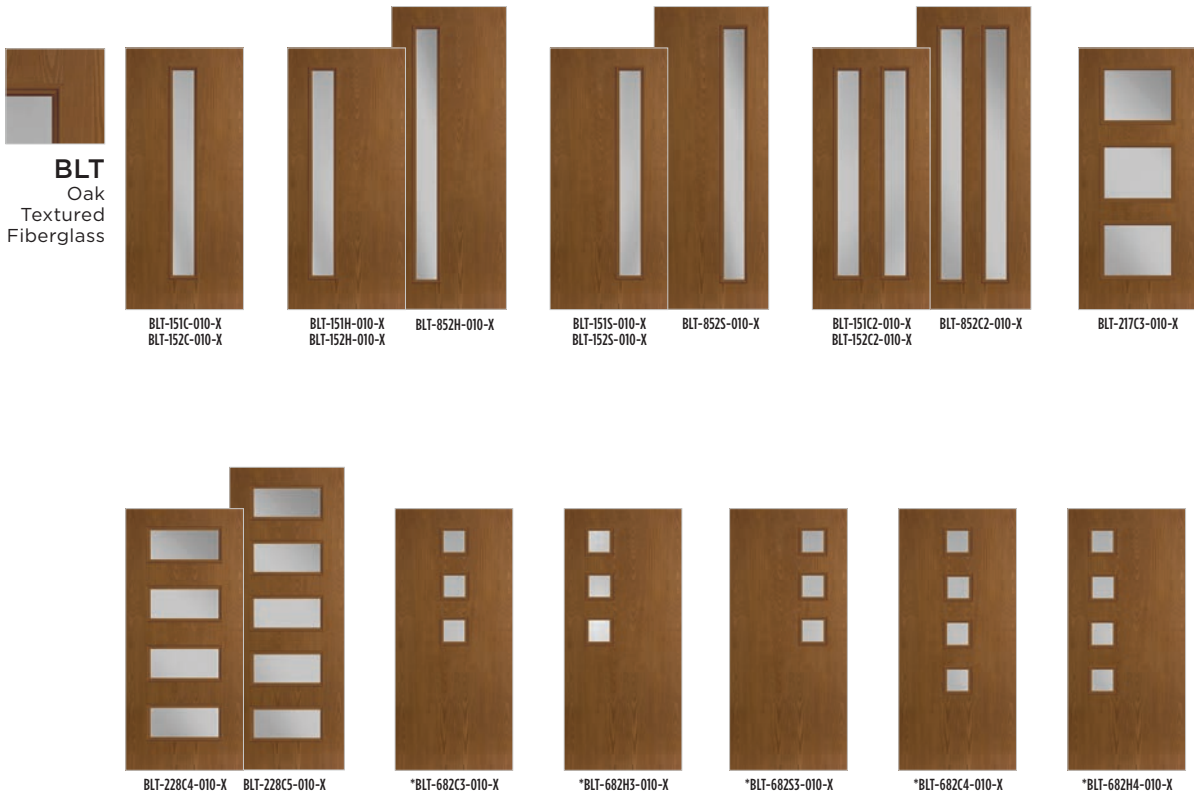

Quill. / 119

OPTIONS:

Belleville. Oak / BLT

Belleville. Smooth / BLS

HD Steel / MHD SHD

MODERN DOOR

BELLEVILLE, OAK TEXTURED FIBERGLASS / SHOWN WITH CLEAR GLASS

6'8"																	
Clear	151H-010-X	152H-010-X	151C-010-X	152C-010-X	151S-010-X	152S-010-X	151C2-010-X	152C2-010-X	217C3-010-X	228C4-010-X	682H3-010-X	682S3-010-X	682C3-010-X	682H4-010-X	682S4-010-X	682C4-010-X	682H5-010-X
Chord	151H-115-X	152H-115-X	151C-115-X	152C-115-X	151S-115-X	152S-115-X	151C2-115-X	152C2-115-X	217C3-115-X	228C4-115-X	682H3-115-X	682S3-115-X	682C3-115-X	682H4-115-X	682S4-115-X	682C4-115-X	682H5-115-X
Cross Reed	151H-118-X	152H-118-X	151C-118-X	152C-118-X	151S-118-X	152S-118-X	151C2-118-X	152C2-118-X	217C3-118-X	228C4-118-X	682H3-118-X	682S3-118-X	682C3-118-X	682H4-118-X	682S4-118-X	682C4-118-X	682H5-118-X
Pear	151H-116-X	152H-116-X	151C-116-X	152C-116-X	151S-116-X	152S-116-X	151C2-116-X	152C2-116-X	217C3-116-X	228C4-116-X	682H3-116-X	682S3-116-X	682C3-116-X	682H4-116-X	682S4-116-X	682C4-116-X	682H5-116-X
Quill	151H-119-X	152H-119-X	151C-119-X	152C-119-X	151S-119-X	152S-119-X	151C2-119-X	152C2-119-X	217C3-119-X	228C4-119-X	682H3-119-X	682S3-119-X	682C3-119-X	682H4-119-X	682S4-119-X	682C4-119-X	682H5-119-X
Pearl	151H-140-X	152H-140-X	151C-140-X	152C-140-X	151S-140-X	152S-140-X	151C2-140-X	152C2-140-X	217C3-140-X	228C4-140-X	682H3-140-X	682S3-140-X	682C3-140-X	682H4-140-X	682S4-140-X	682C4-140-X	682H5-140-X
Double Water	151H-113-X	152H-113-X	151C-113-X	152C-113-X	151S-113-X	152S-113-X	151C2-113-X	152C2-113-X	217C3-113-X	228C4-113-X	682H3-113-X	682S3-113-X	682C3-113-X	682H4-113-X	682S4-113-X	682C4-113-X	682H5-113-X
BLT	•	•	•	•	•	•	•	•	•	•	•	•	•	•	•	•	•
BLS	•	•	•	•	•	•	•	•	•	•	•	•	•	•	•	•	•
MHD	•	•	•	•	•	•	•	•	•	•	•	•	•	•	•	•	•
SHD	•	•	•	•	•	•	•	•	•	•	•	•	•	•	•	•	•