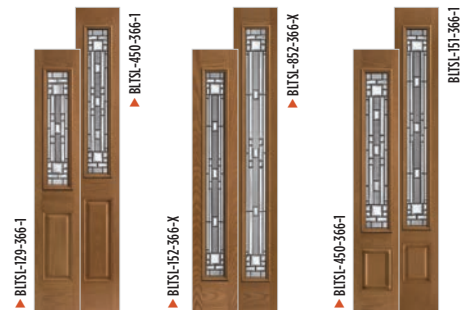

6'8"					8'0"									
	129-1	151-X	152-X	450-1	617-1	122-1	122-2	404-1	404-1P	404-2	810-X	151-1	450-1	852-X	
AB	129-366-1	151-366-X	152-366-X	450-366-1	617-366-1	122-366-1	122-366-2	404-366-1	404-366-1P	404-366-2	810-366-X	151-366-1	450-366-1	852-366-X	
BMT	•		•	•		•				•	•	•	•	•	
BFT	•	•		•											
BLT	•		•	•				•		•	•	•	•	•	
OAK	•		•	•						•	•	•	•	•	
BLS	•		•	•		•		•	•	•	•	•	•	•	
MHD			•	•	•		•	•		•	•	•	•	•	
SHD	•		•	•	•		•			•	•	•	•	•