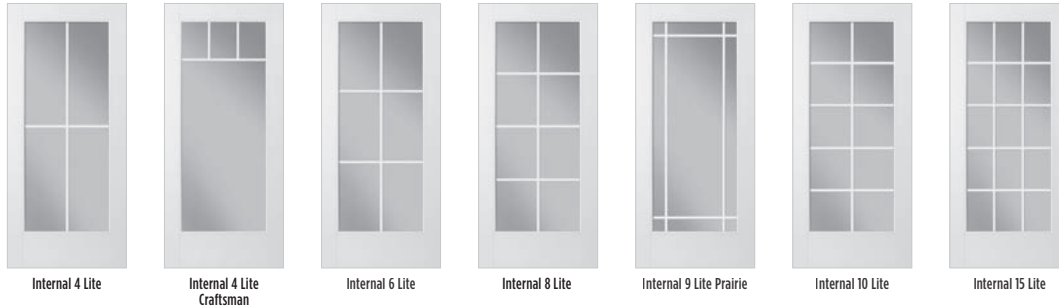

VISTAGRANDE. SMOOTH FLUSH-GLAZED DOORS / INTERNAL GRIDS

VSG
Smooth
Fiberglass

8'0"																		
	926-041-1	926-061-1	926-081-1	926-091-1	926-101-1	926-121-1	926-151-1	151-021-1	151-031-1	151-041-1	151-051-1	151-061-1	852-021-X	852-031-X	852-041-X	852-051-X	852-061-X	
VFT	•	•	•	•	•	•	•	•	•	•	•	•	•	•	•	•	•	•
VSG	•	•	•	•	•	•	•	•	•	•	•	•	•	•	•	•	•	•

CRAFTSMAN GRIDS

6'8"																			
	106-03C-1	106-04C-1	126-03C-1	126-04C-1	114-03C-X	120-03C-X	120-04C-X	122-03C-X	122-04C-X	404-03C-1	404-04C-1	420-03C-1	420-04C-1	426-03C-1	426-04C-1	926-03C-X	926-04C-X	152-03C-X	450-03C-1
VFT	•	•	•	•	•	•	•	•	•	•	•	•	•	•	•	•	•	•	•
VSG	•	•	•	•	•	•	•	•	•	•	•	•	•	•	•	•	•	•	•

8'0"																
	120-03C-1	120-04C-1	122-03C-1	122-04C-1	810-03C-X	810-04 C-X	814-03C-X	820-03C-X	820-04C-X	826-03C-X	826-04C-X	926-03C-1	926-04C-1	151-03C-1	852-03C-X	
VFT	•	•	•	•	•	•	•	•	•	•	•	•	•	•		
VSG	•	•	•	•	•	•	•	•	•	•	•	•	•	•		

PRAIRIE GRIDS

6'8"											8'0"									
	106-09P-1	126-09P-1	120-09P-X	122-09P-X	404-09P-1	420-09P-1	426-09P-1	926-09P-X	152-06P-X	450-06P-1		120-09P-1	122-09P-1	810-09P-X	820-09P-X	826-09P-X	926-09P-1	151-06P-1	852-06P-X	
VFT	•	•	•	•	•	•	•	•	•	•	•	•	•	•	•	•	•	•	•	
VSG	•	•	•	•	•	•	•	•	•	•	•	•	•	•	•	•	•	•	•