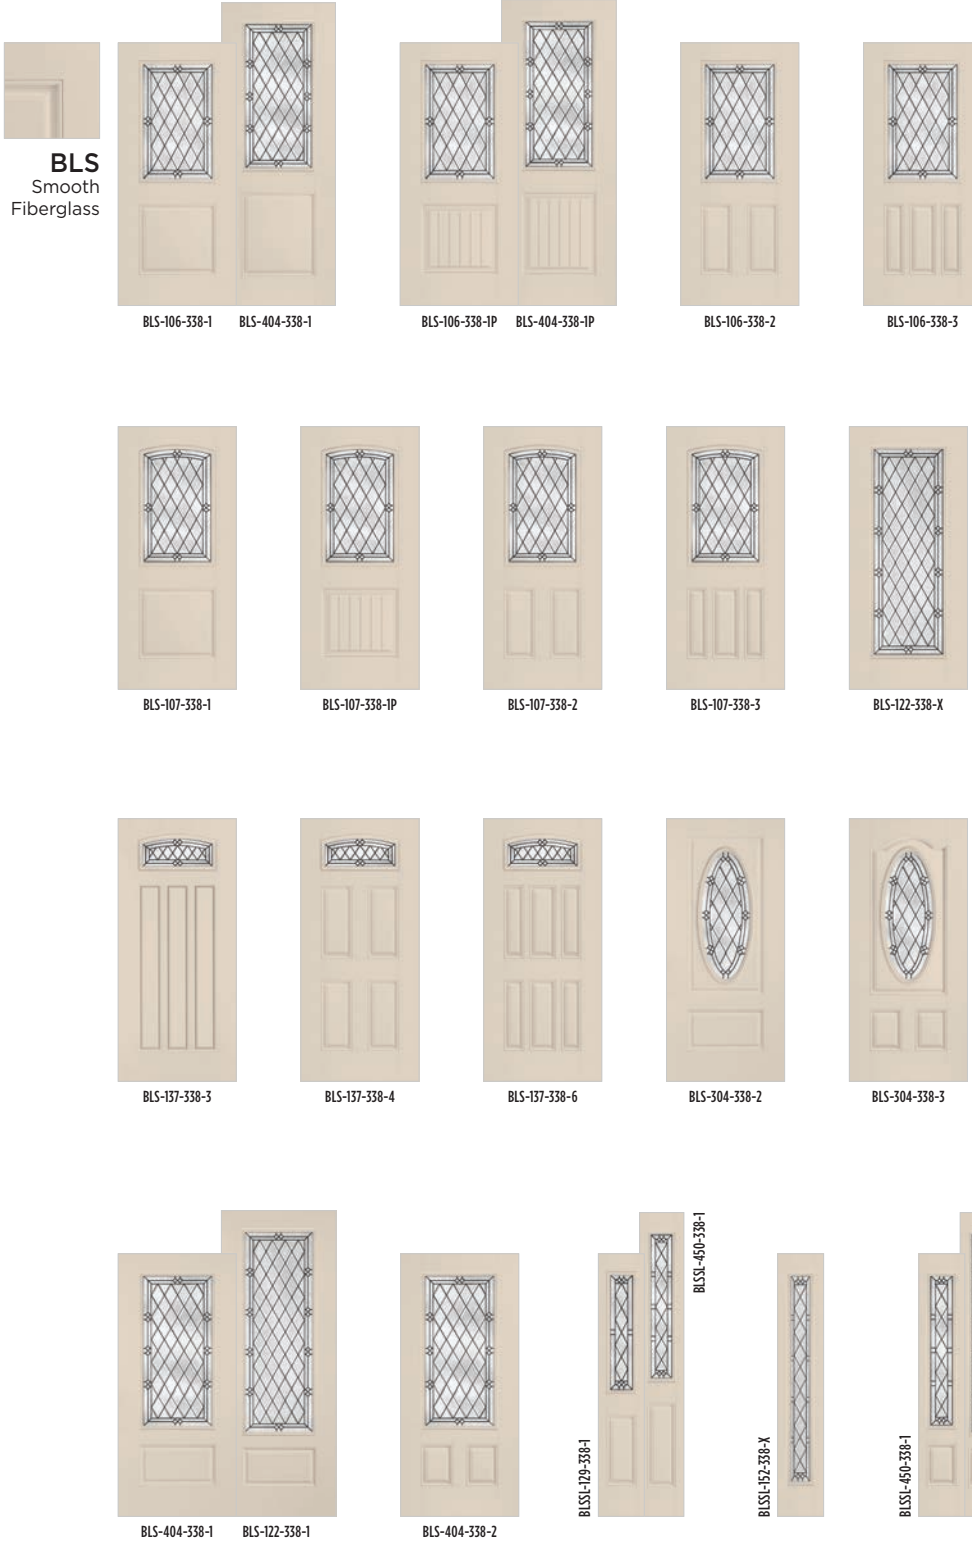

BELLEVILLE. SMOOTH DOORS