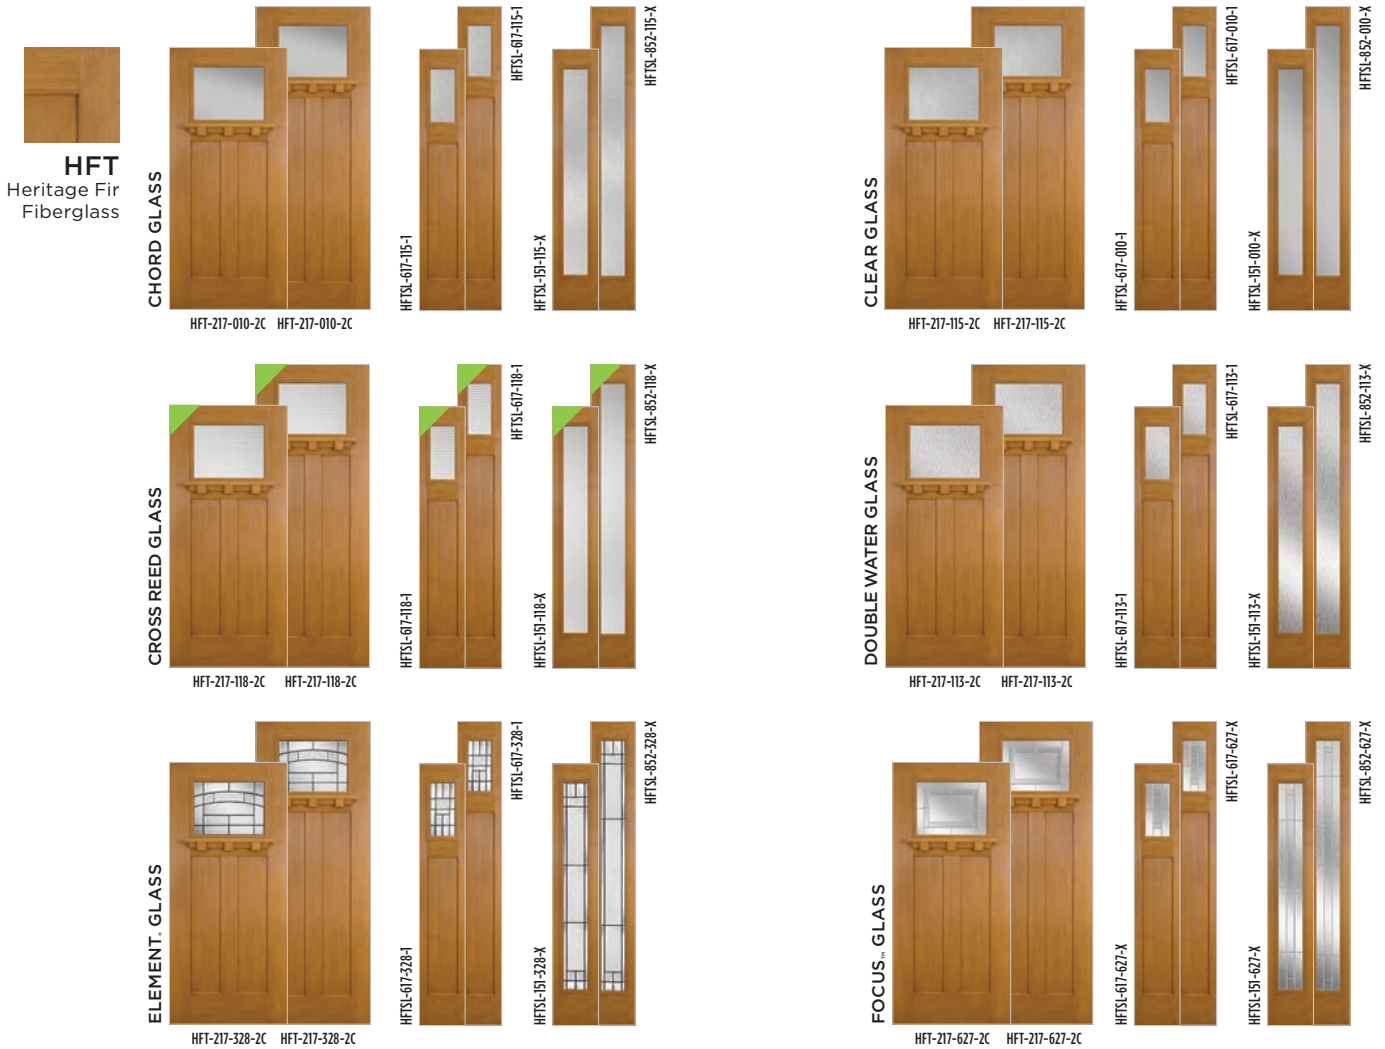

HERITAGE SERIES™ Glass

HERITAGE SERIES™ FIR TEXTURED FIBERGLASS

	6'8"				8'0"			
	3C	217-2C	151-X	617-1	3C	217-2C	852-X	617-1
OPAQUE	•				•			
CHORD | 115		•	•	•		•	•	•
CLEAR | 010		•	•	•		•	•	•
CROSS REED | 118		•	•	•		•	•	•
DOUBLE WATER | 113		•	•	•		•	•	•
ELEMENT. | 328		•	•	•		•	•	•
FOCUS.™ | 627		•	•	•		•	•	•
FRONTIER. | 312		•	•	•		•	•	•
HEARTLAND. | 322 323		•	•	•		•	•	•
MARCO. | 331		•	•	•		•	•	•
NAPLES. | 366		•	•	•		•	•	•
PEARL | 116		•	•	•		•	•	•
PEARL. | 140		•	•	•		•	•	•
QUILL.™ | 119		•	•	•		•	•	•