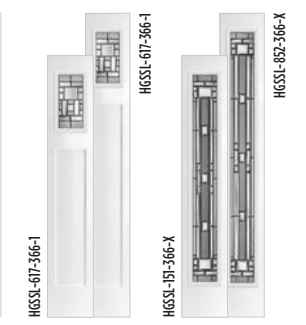

HGS-217-366-2C HGS-217-366-2C

HGSSL-617-366-1
HGSSL-151-366-X
HGSSL-617-366-1
HGSSL-852-366-X