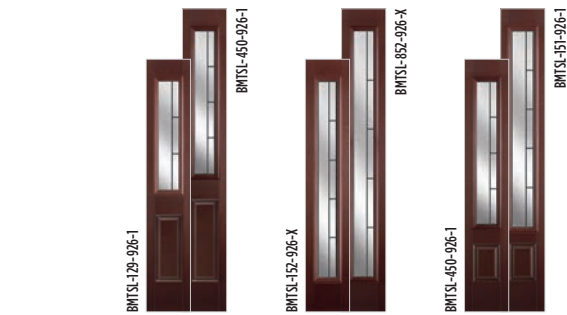

Tanglewood. Glass

BELLEVILLE. TEXTURED DOORS

	6'8"											8'0"										
	106-1	106-1P	106-2	106-3	122-X	404-1	404-2	129-1	151-X	152-X	450-1	122-1	122-2	404-1	404-1P	404-2	810-X	151-1	450-1	852-X		
WR	106-926-1	106-926-1P	106-926-2	106-926-3	122-926-X	404-926-1	404-926-2	129-926-1	151-926-X	152-926-X	450-926-1	122-926-1	122-926-2	404-926-1	404-926-1P	404-926-2	810-926-X	151-926-1	450-926-1	852-926-X		
BMT		•	•	•	•	•	•	•	•	•	•	•	•	•	•	•	•	•	•	•	•	
BFT									•													
BLT	•			•	•		•	•		•	•			•		•	•	•	•	•	•	
▶ OAK			•		•		•			•	•					•	•	•	•	•	•	
BLS	•	•	•	•	•	•	•	•		•	•	•			•	•	•	•	•	•	•	
MHD	•	•	•		•	•	•	•		•	•		•	•		•	•	•	•	•	•	
SHD	•	•			•	•	•	•		•	•		•			•	•	•	•	•	•