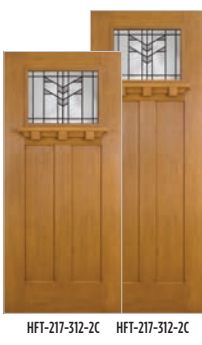

HFTSL-607-312-1 HFTSL-607-312-1
HFTSL-151-312-X HFTSL-151-312-X
HFTSL-852-312-X HFTSL-852-312-X

FRONTIER GLASS

HFT-217-312-2C HFT-217-312-2C