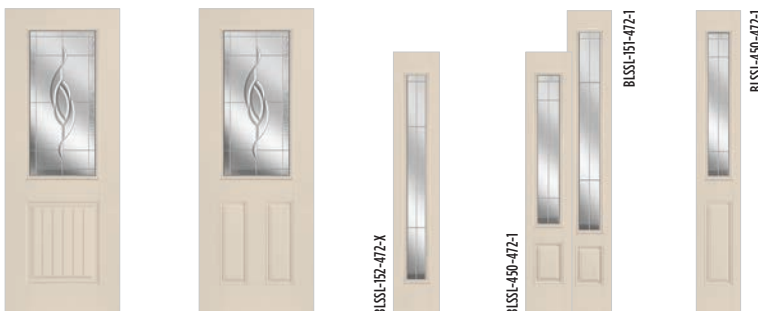

BELLEVILLE. SMOOTH DOORS

BLS
Smooth
Fiberglass

BLS-122-472-X

BLS-404-472-1

BLS-122-472-1

BLS-404-472-2

BLS-404-472-1

BLS-404-472-1P