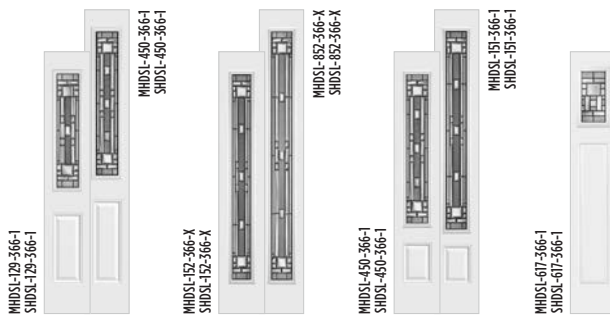

EXPO

IRON

CLASSIC

TEXTURES

LINEA

ESSENTIA

HD STEEL DOORS

TRANSOM