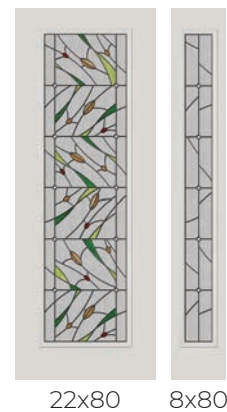

PRODUCT GUIDES STYLIZED DOORGLASS

DOORGLASS				SIDE-LIGHT	DOORGLASS					SIDELIGHTS			DOORGLASS				TRANSOMS										
22x38 AT	22x36 RT	22x36	20x36	8x36	25x15	25x15 AT	22x17	22x15	21x16	8x17	7x15	8x6	8x42 RT	7x18	22x10	22x10 AT	9x21 SUN	66x33 ROUND	66x13 ELLIPSE	66x13 RECT.	62x13 ELLIPSE	62x13 RECT.	62x11 ELLIPSE	62x11 RECT.	62x11 RECT.	35x11 RECT.	
		■●	■●	■	■●		■	■●	■●	■	■				●												
		■		■																							
							■																				
		■●																									
		■●	■	■	■		■	■	■																		
		■		■	■		■	■	■		■																
■	■	■●	■	■	■●	■	■	■●	■●	■								■									
		■●	■●	■	■●		■	■●	■●	■	■		■	■	●												
		■	■	■	■		■	■	■					■													

These styles and sizes are available while supplies last

SALIX LAST CHANCE

PRIVACY RATING

LAST CHANCE DOORGLASS

1. Clear Single Faceted Jewels
2. Streamed Glass
3. Chartreuse Marble Glass
4. Emerald Green Rain Glass
5. Patina Caming
6. Light Amber Marble Glass
7. Ruby Red Softwave Glass
8. Dark Amber Softwave Glass